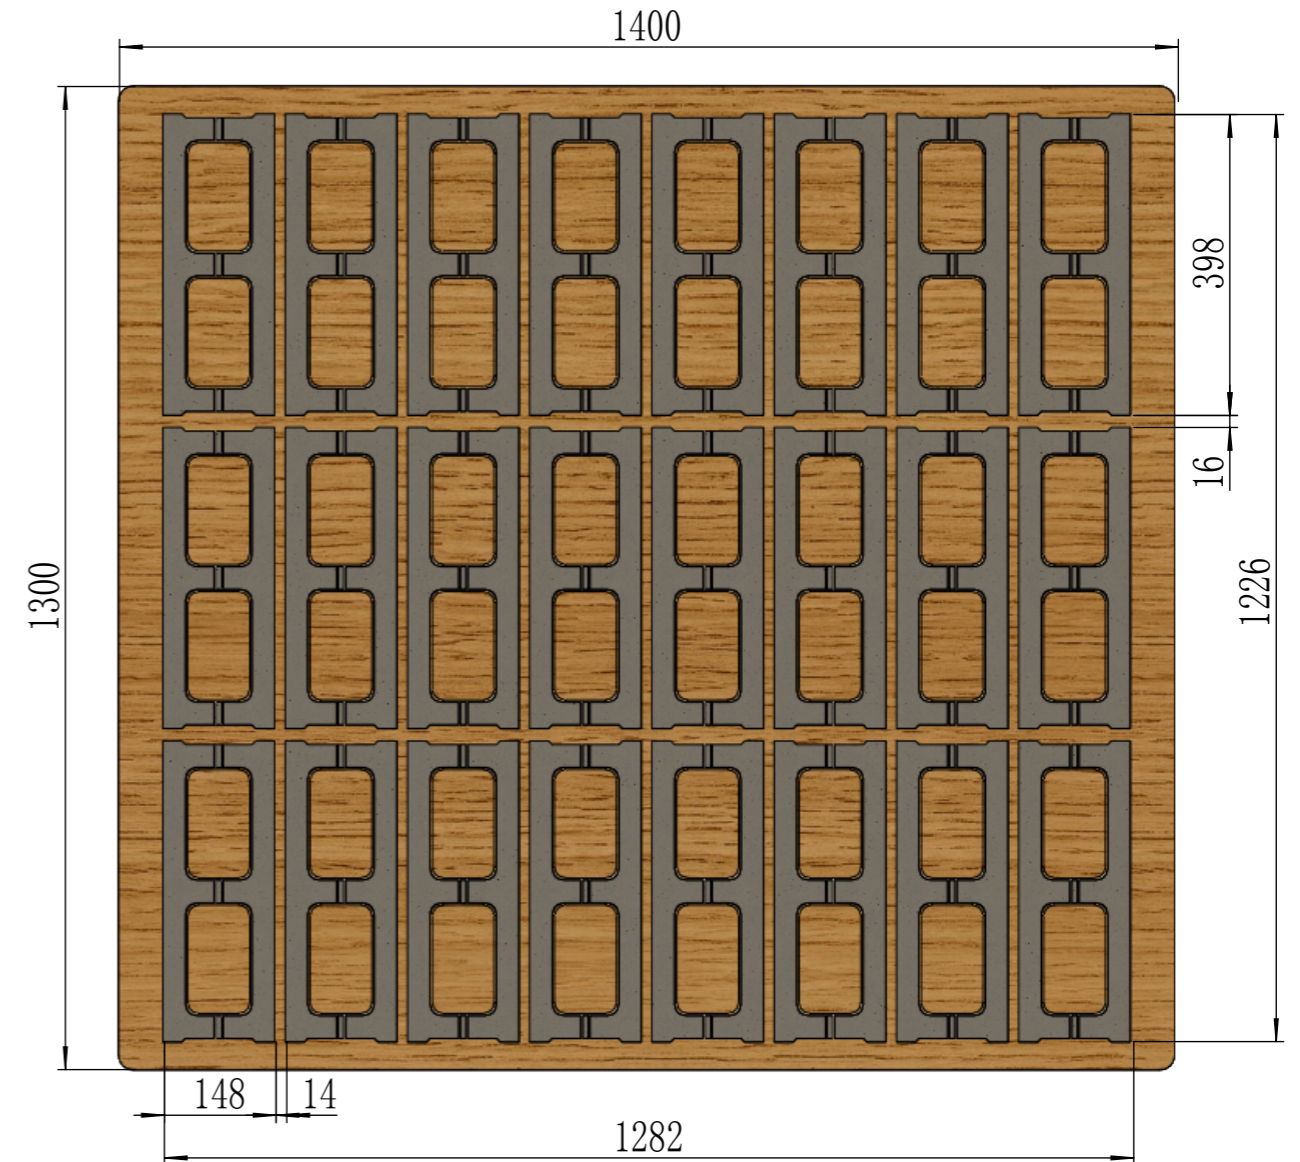

Masa9. 2XL-398×148×200 (Hollow Block 24Pcs)  
 pallet: 1400×1300 **Frame Height: 250**

					Hollow Block				PRO MOLD	
标记	处数	更改文件号	签名	日期	图样标记	数量	重量	比例	398×148×200	
设计			标准化						Masa9. 2XL	
审核			批准							
工艺			日期		共 页		第 页			