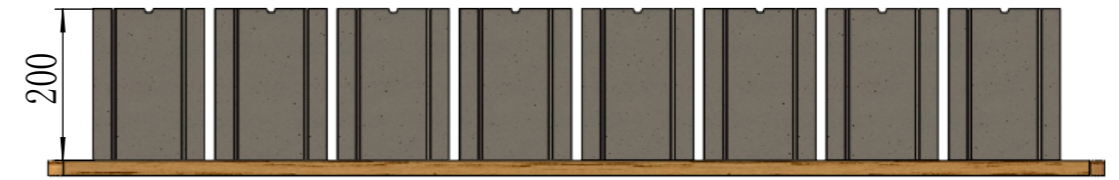

Masa9. 2XL-398×148×200 (Hollow Block 24Pcs)  
 pallet: 1400×1300 **Frame Height: 250**

					Hollow Block				PRO MOLD	
标记	处数	更改文件号	签名	日期	图样标记	数量	重量	比例	398×148×200	
设计			标准化						Masa9. 2XL	
审核			批准							
工艺			日期		共 页		第 页			