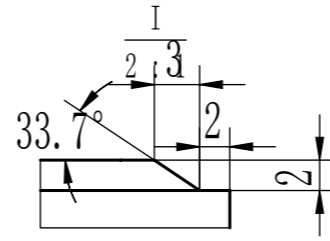

MASA 9.2XL -198×98×80 (66 PCS/Pallet)

Pallet: 1400×1300 **Frame H: 92 mm**

				Holland Paver				PRO PRO MOLD	
标记 处数 更改文件号 签名 日期				图标记		数量		重量 比例	
设计 孙晓光 标准化								1:5	
审核				批准				共张 第张	
工艺				日期				198×98×80	
								MASA 9.2XL	

					Holland Paver				PRO MOLD		
标记	处数	更改文件号	签名	日期	图标记	数量	重量	比例		MASA 9.2XL	
设计	孙晓光	标准化						1:5			
审核		批准			共张		第张				
工艺		日期									