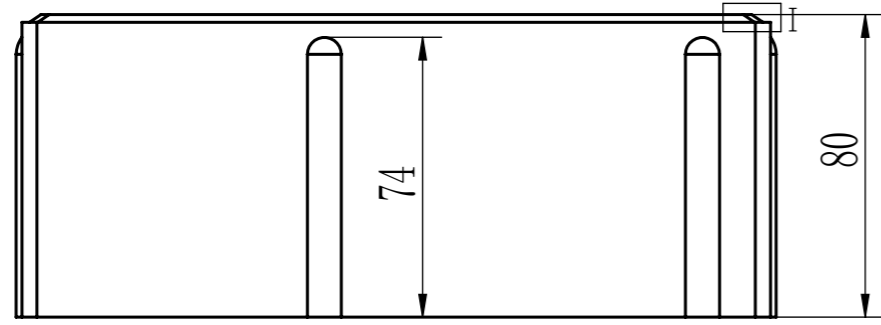

MASA 9.2XL -198×98×80 (66 PCS/Pallet)

Pallet: 1400×1300 **Frame H: 92 mm**

				Holland Paver				PRO PRO MOLD	
标记 处数 更改文件号 签名 日期				图标记		数量		重量 比例	
设计 孙晓光 标准化								1:5	
审核				批准				共张 第张	
工艺				日期				198×98×80	
								MASA 9.2XL	

					Holland Paver				PRO MOLD		
标记	处数	更改文件号	签名	日期	图标记	数量	重量	比例		MASA 9.2XL	
设计	孙晓光	标准化						1:5			
审核		批准			共张		第张				
工艺		日期									