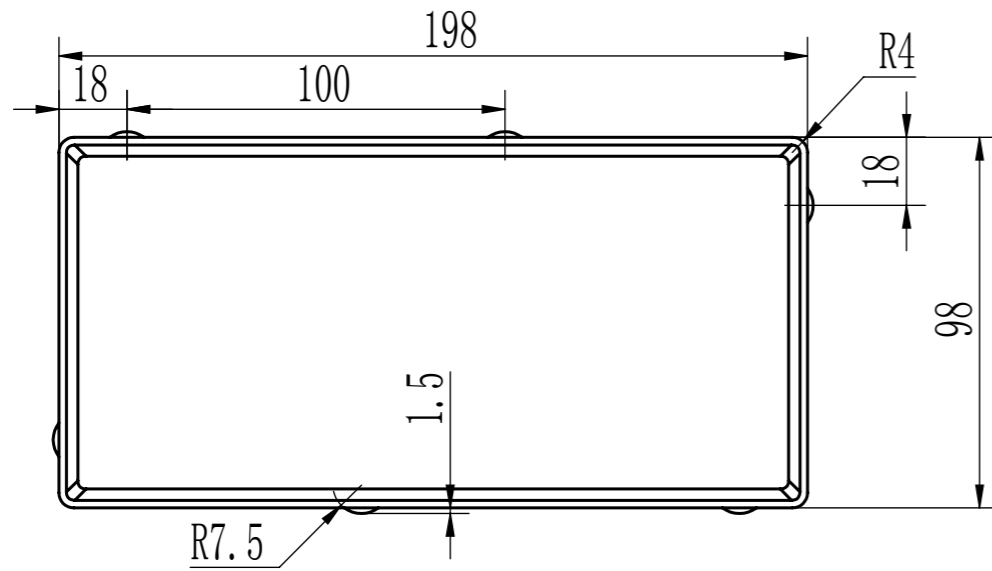

MASA 9.2XL -198×98×80 (66 PCS/Pallet)

Pallet: 1400×1300 **Frame H: 92 mm**

				Holland Paver				PRO PRO MOLD	
标记 处数 更改文件号 签名 日期				图标记		数量		重量 比例	
设计 孙晓光 标准化								1:5	
审核				批准				共张 第张	
工艺				日期				198×98×80	
								MASA 9.2XL	

					Holland Paver				PRO MOLD		
标记	处数	更改文件号	签名	日期	图标记	数量	重量	比例		MASA 9.2XL	
设计	孙晓光	标准化						1:5			
审核		批准			共张		第张				
工艺		日期									