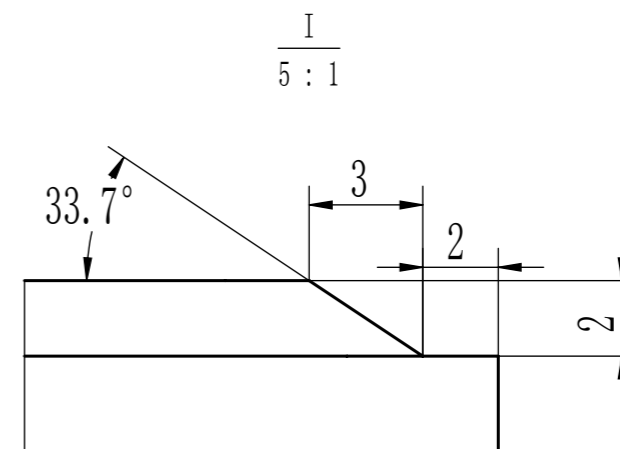

MASA 9.2XL -198×98×80 (66 PCS/Pallet)

Pallet: 1400×1300 **Frame H: 92 mm**

				Holland Paver				PRO PRO MOLD	
标记 处数 更改文件号 签名 日期				图标记		数量		重量 比例	
设计 孙晓光 标准化								1:5	
审核				批准				共张 第张	
工艺				日期				198×98×80	
								MASA 9.2XL	

					Holland Paver				PRO MOLD		
标记	处数	更改文件号	签名	日期	图标记	数量	重量	比例		MASA 9.2XL	
设计	孙晓光	标准化						1:5			
审核		批准			共张		第张				
工艺		日期									