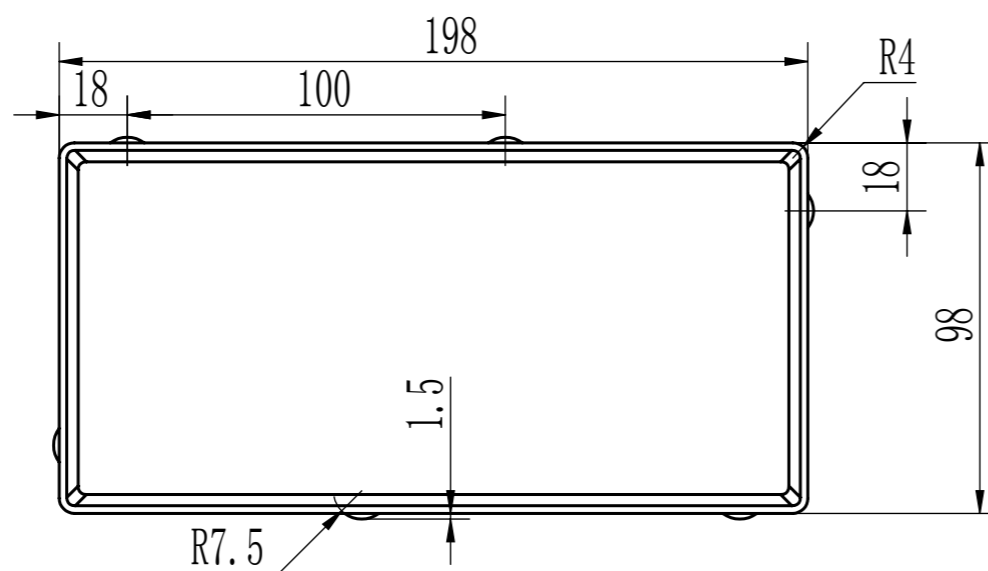

MASA 9.2XL -198×98×80 (66 PCS/Pallet)

Pallet: 1400×1300 **Frame H: 92 mm**

				Holland Paver				PRO PRO MOLD	
标记 处数 更改文件号 签名 日期				图标记		数量		重量 比例	
设计 孙晓光 标准化								1:5	
审核				批准				共张 第张	
工艺				日期				198×98×80	
								MASA 9.2XL	

					Holland Paver				PRO MOLD		
标记	处数	更改文件号	签名	日期	图标记	数量	重量	比例		MASA 9.2XL	
设计	孙晓光	标准化						1:5			
审核		批准			共张		第张				
工艺		日期									