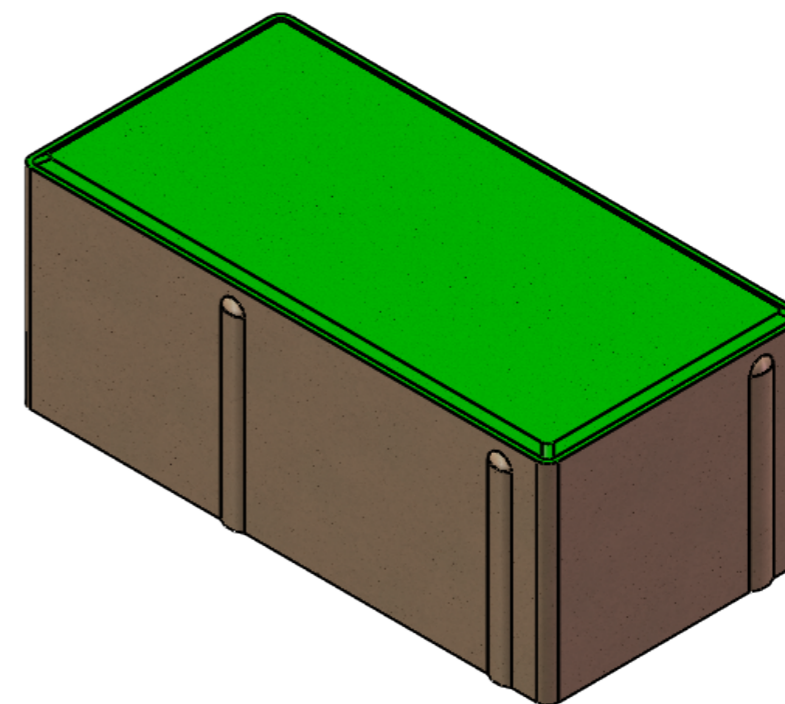

MASA 9.2XL -198×98×80 (66 PCS/Pallet)

Pallet: 1400×1300 **Frame H: 92 mm**

				Holland Paver				PRO PRO MOLD	
标记 处数 更改文件号 签名 日期				图标记		数量		重量 比例	
设计 孙晓光 标准化								1:5	
审核				批准				共张 第张	
工艺				日期				198×98×80	
								MASA 9.2XL	

					Holland Paver				PRO MOLD		
标记	处数	更改文件号	签名	日期	图标记	数量	重量	比例		MASA 9.2XL	
设计	孙晓光	标准化						1:5			
审核		批准			共张		第张				
工艺		日期									