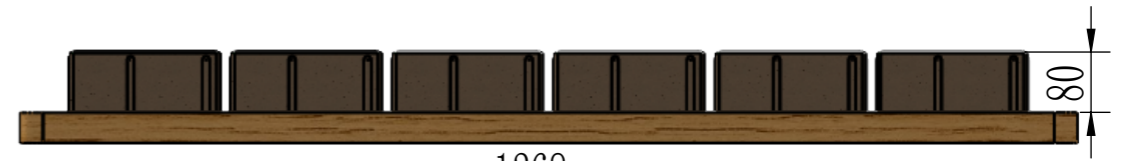

MASA 9.2XL -198×98×80 (66 PCS/Pallet)

Pallet: 1400×1300 **Frame H: 92 mm**

				Holland Paver				PRO PRO MOLD	
标记 处数 更改文件号 签名 日期				图标记		数量		重量 比例	
设计 孙晓光 标准化								1:5	
审核				批准				共张 第张	
工艺				日期				198×98×80	
								MASA 9.2XL	

					Holland Paver				PRO MOLD		
标记	处数	更改文件号	签名	日期	图标记	数量	重量	比例		MASA 9.2XL	
设计	孙晓光	标准化						1:5			
审核		批准			共张		第张				
工艺		日期									