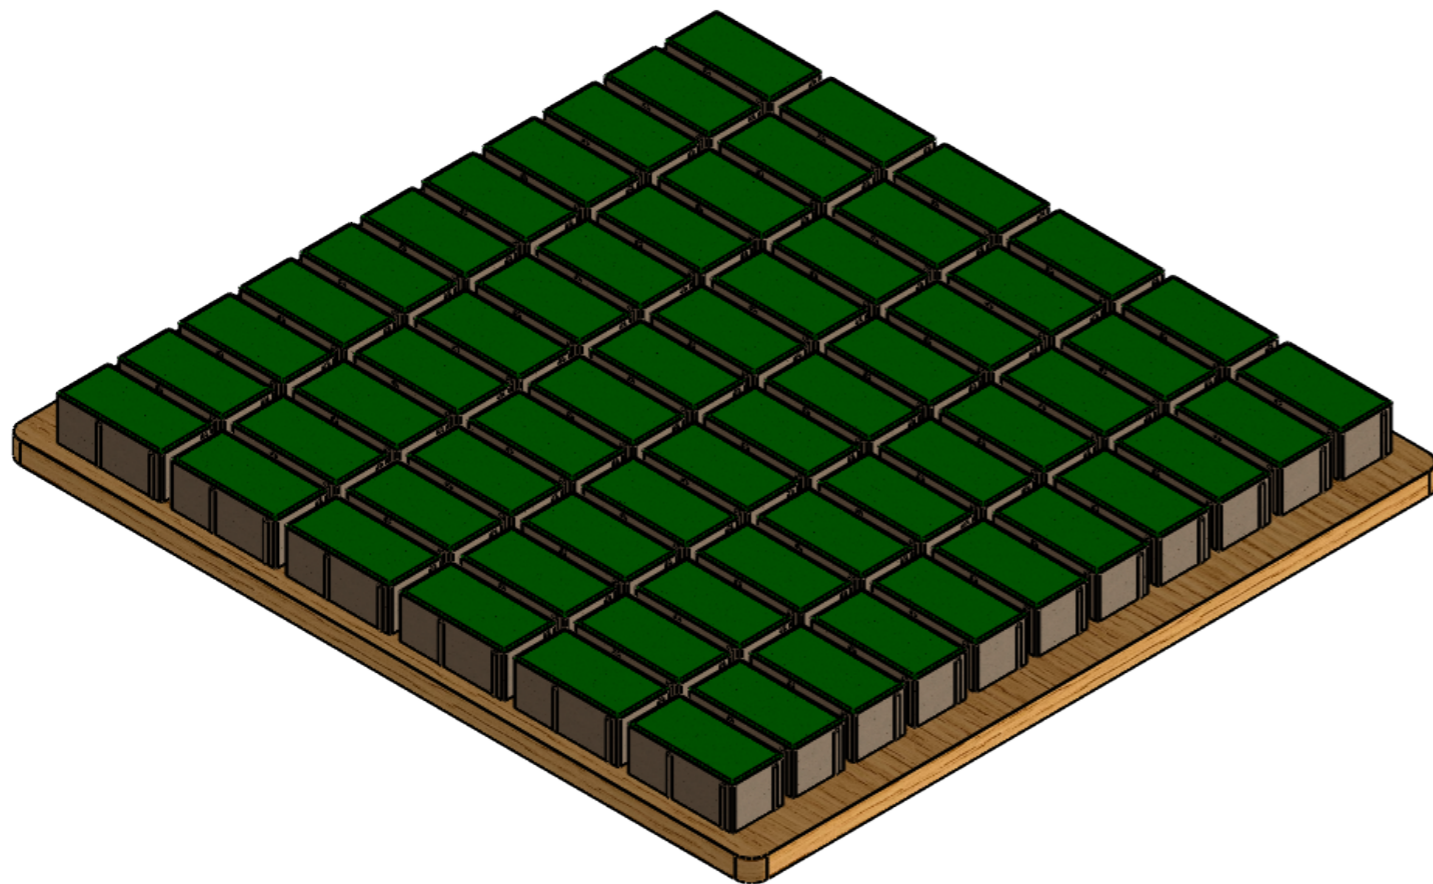

MASA 9.2XL -198×98×80 (66 PCS/Pallet)

Pallet: 1400×1300 **Frame H: 92 mm**

				Holland Paver				PRO PRO MOLD	
标记 处数 更改文件号 签名 日期				图标记		数量		重量 比例	
设计 孙晓光 标准化								1:5	
审核				批准				共张 第张	
工艺				日期				198×98×80	
								MASA 9.2XL	

					Holland Paver				PRO MOLD		
标记	处数	更改文件号	签名	日期	图标记	数量	重量	比例		MASA 9.2XL	
设计	孙晓光	标准化						1:5			
审核		批准			共张		第张				
工艺		日期									