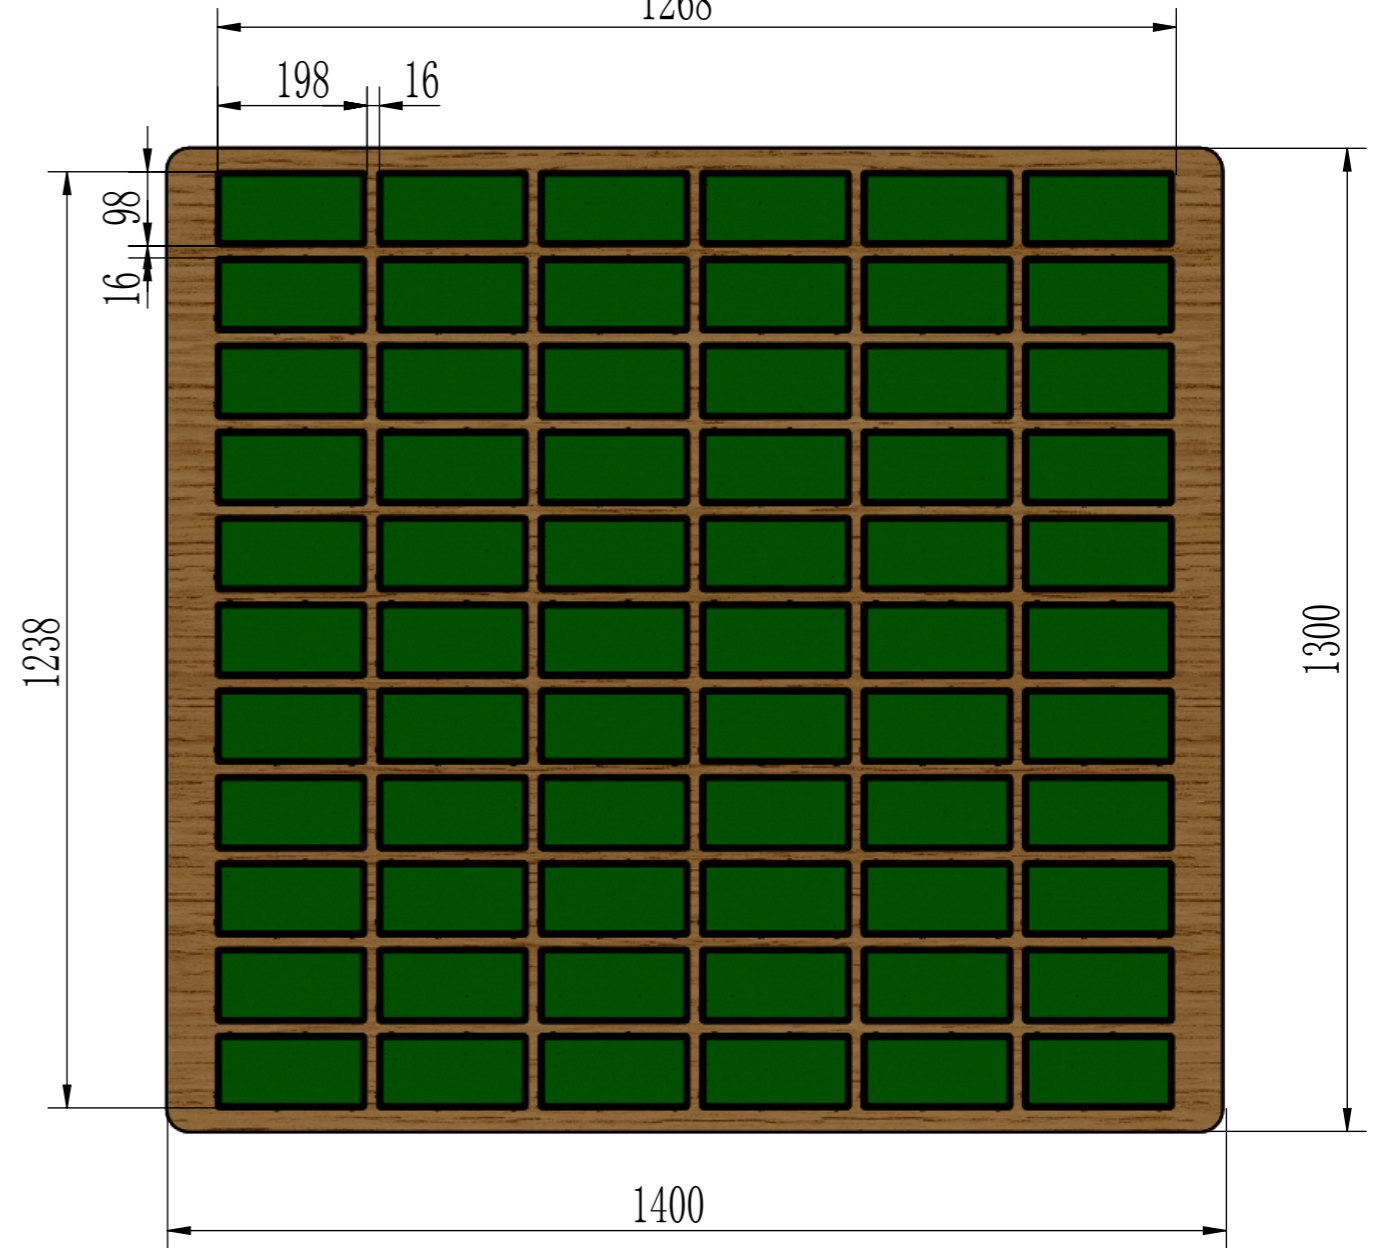

MASA 9.2XL -198×98×80 (66 PCS/Pallet)

Pallet: 1400×1300 **Frame H: 92 mm**

				Holland Paver				PRO PRO MOLD	
标记 处数 更改文件号 签名 日期				图标记		数量		重量 比例	
设计 孙晓光 标准化								1:5	
审核				批准				共张 第张	
工艺				日期				198×98×80	
								MASA 9.2XL	

					Holland Paver				PRO MOLD		
标记	处数	更改文件号	签名	日期	图标记	数量	重量	比例		MASA 9.2XL	
设计	孙晓光	标准化						1:5			
审核		批准			共张		第张				
工艺		日期									