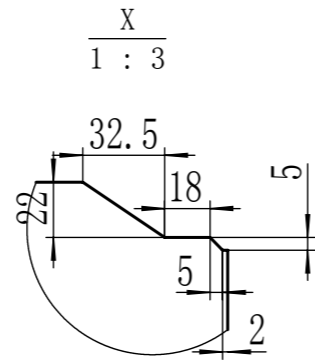

MASA R9001XL-500×150×300 (10 pcs/pallet)
 Pallet Size: 1400×1100 **Frame: 330**

					Kerbstone				PRO PRO MOLD	
标记	处数	更改文件号	签名	日期	图样标记	数量	重量	比例	MASA R9001XL	
设计			标准化					1:10		
审核			批准		共 页		第 页			
工艺			日期							