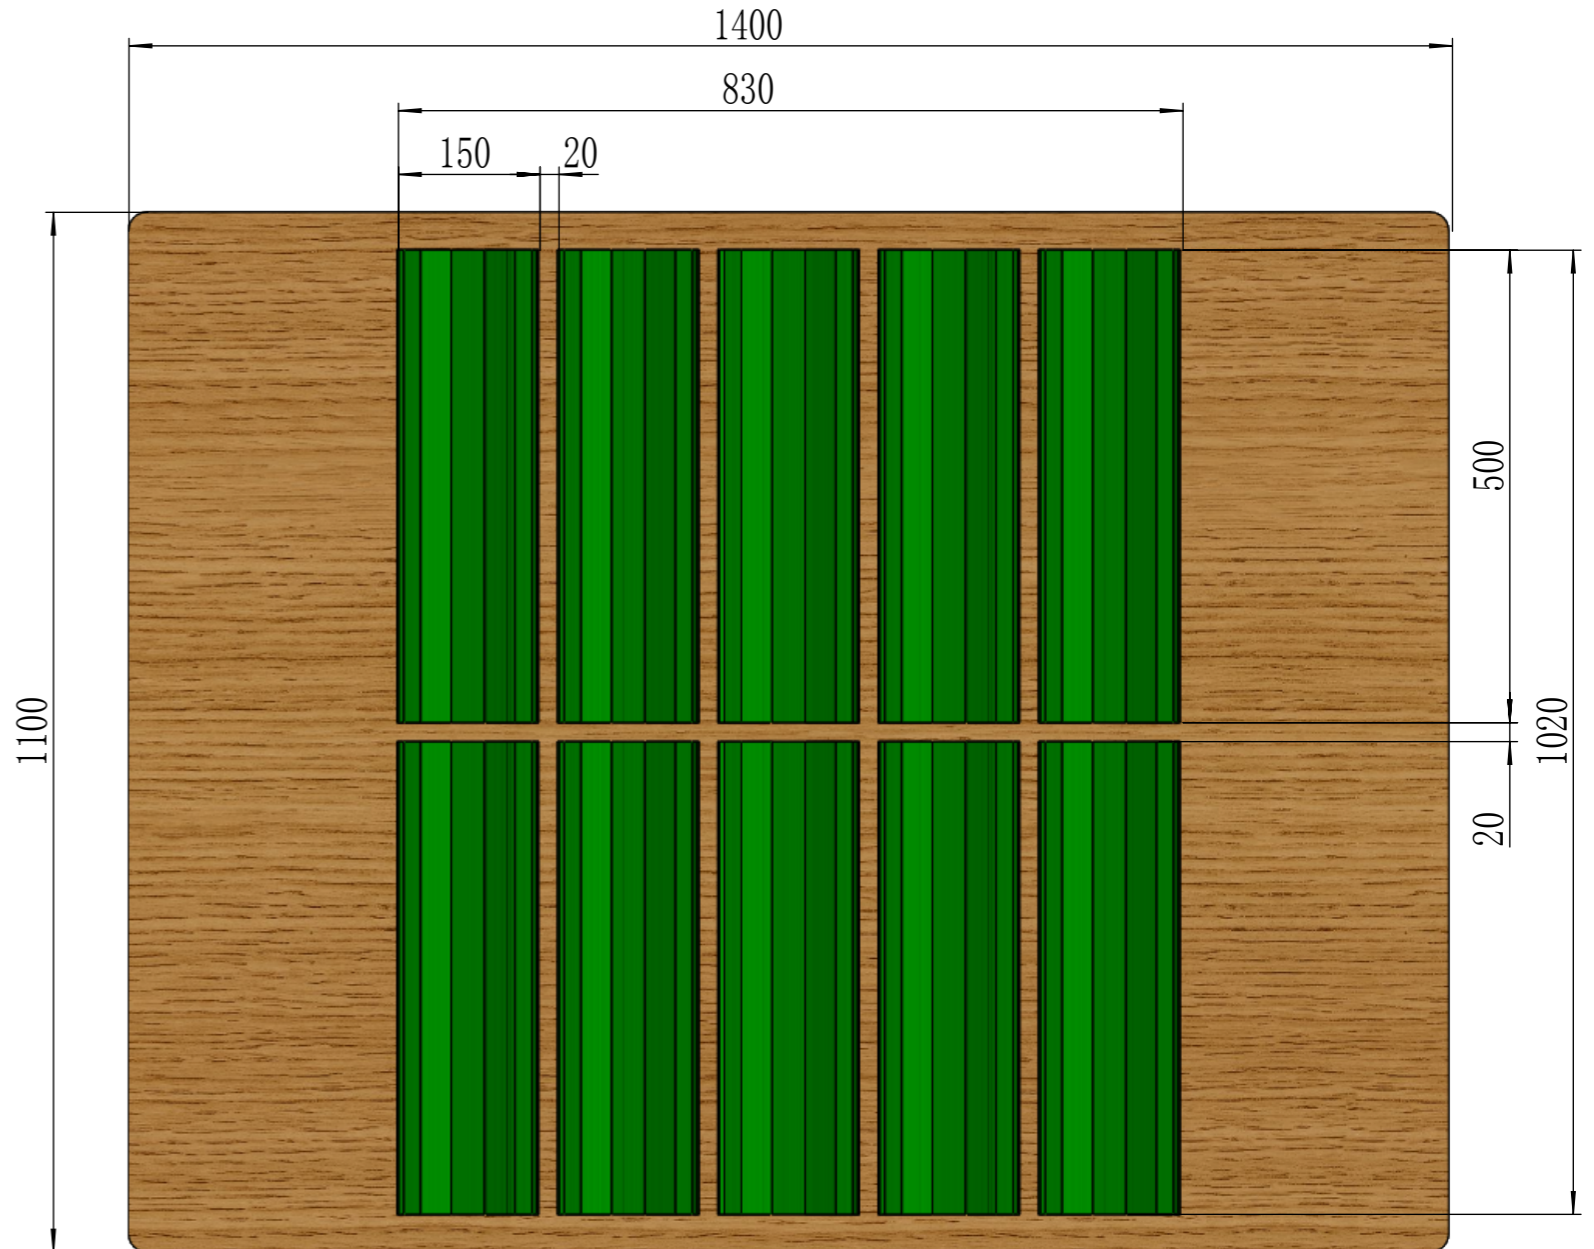

MASA R9001XL-500×150×300 (10 pcs/pallet)
 Pallet Size: 1400×1100 **Frame: 330**

					Kerbstone				PRO PRO MOLD	
标记	处数	更改文件号	签名	日期	图样标记	数量	重量	比例	MASA R9001XL	
设计			标准化					1:10		
审核			批准		共 页		第 页			
工艺			日期							