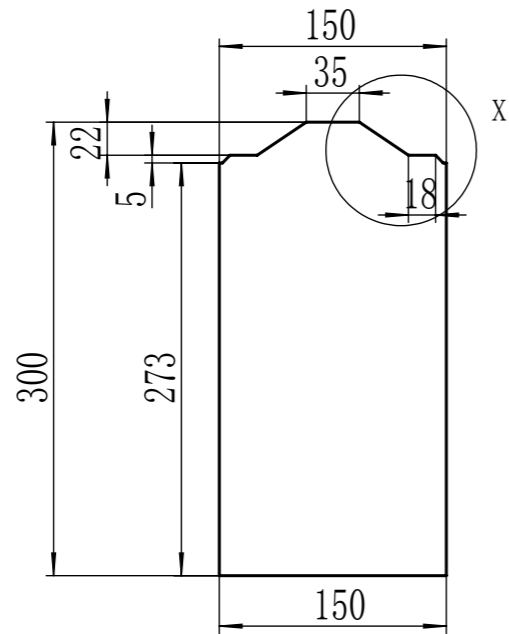

MASA R9001XL-500×150×300 (10 pcs/pallet)
 Pallet Size: 1400×1100 **Frame: 330**

					Kerbstone				PRO PRO MOLD	
标记	处数	更改文件号	签名	日期	图样标记	数量	重量	比例	MASA R9001XL	
设计			标准化					1:10		
审核			批准		共 页		第 页			
工艺			日期							