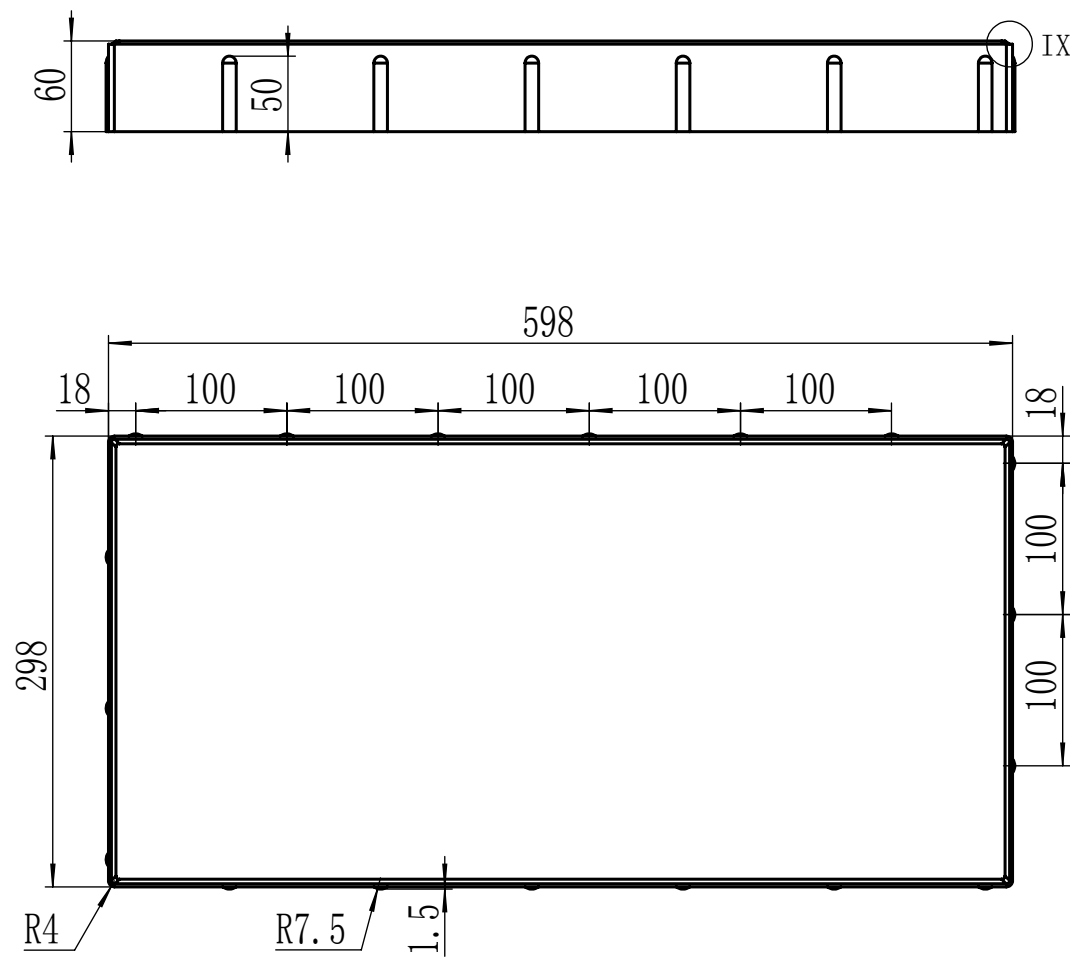

Masa9. 2XL-598×298×60 (Holland Paver 8Pcs)  
 Pallet: 1400×1300 **Frame Height: 69**

WITH CHAMBER AND SPACER

					Holland Paver				PRO MOLD	
									598×298×60	
标记	处数	更改文件号	签名	日期	图样标记	数量	重量	比例	Masa9. 2XL	
设计			标准化					1:10		
审核			批准							
工艺			日期		共 页		第 页			