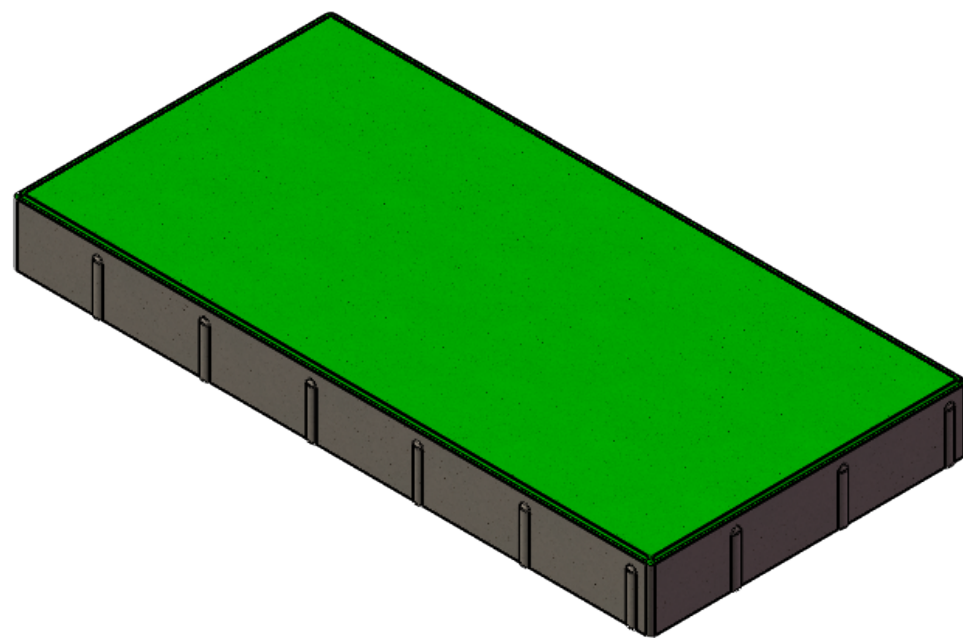

Masa9. 2XL-598×298×60 (Holland Paver 8Pcs)  
 Pallet: 1400×1300 **Frame Height: 69**

WITH CHAMBER AND SPACER

					Holland Paver				PRO MOLD	
									598×298×60	
标记	处数	更改文件号	签名	日期	图样标记	数量	重量	比例	Masa9. 2XL	
设计			标准化					1:10		
审核			批准							
工艺			日期		共 页		第 页			