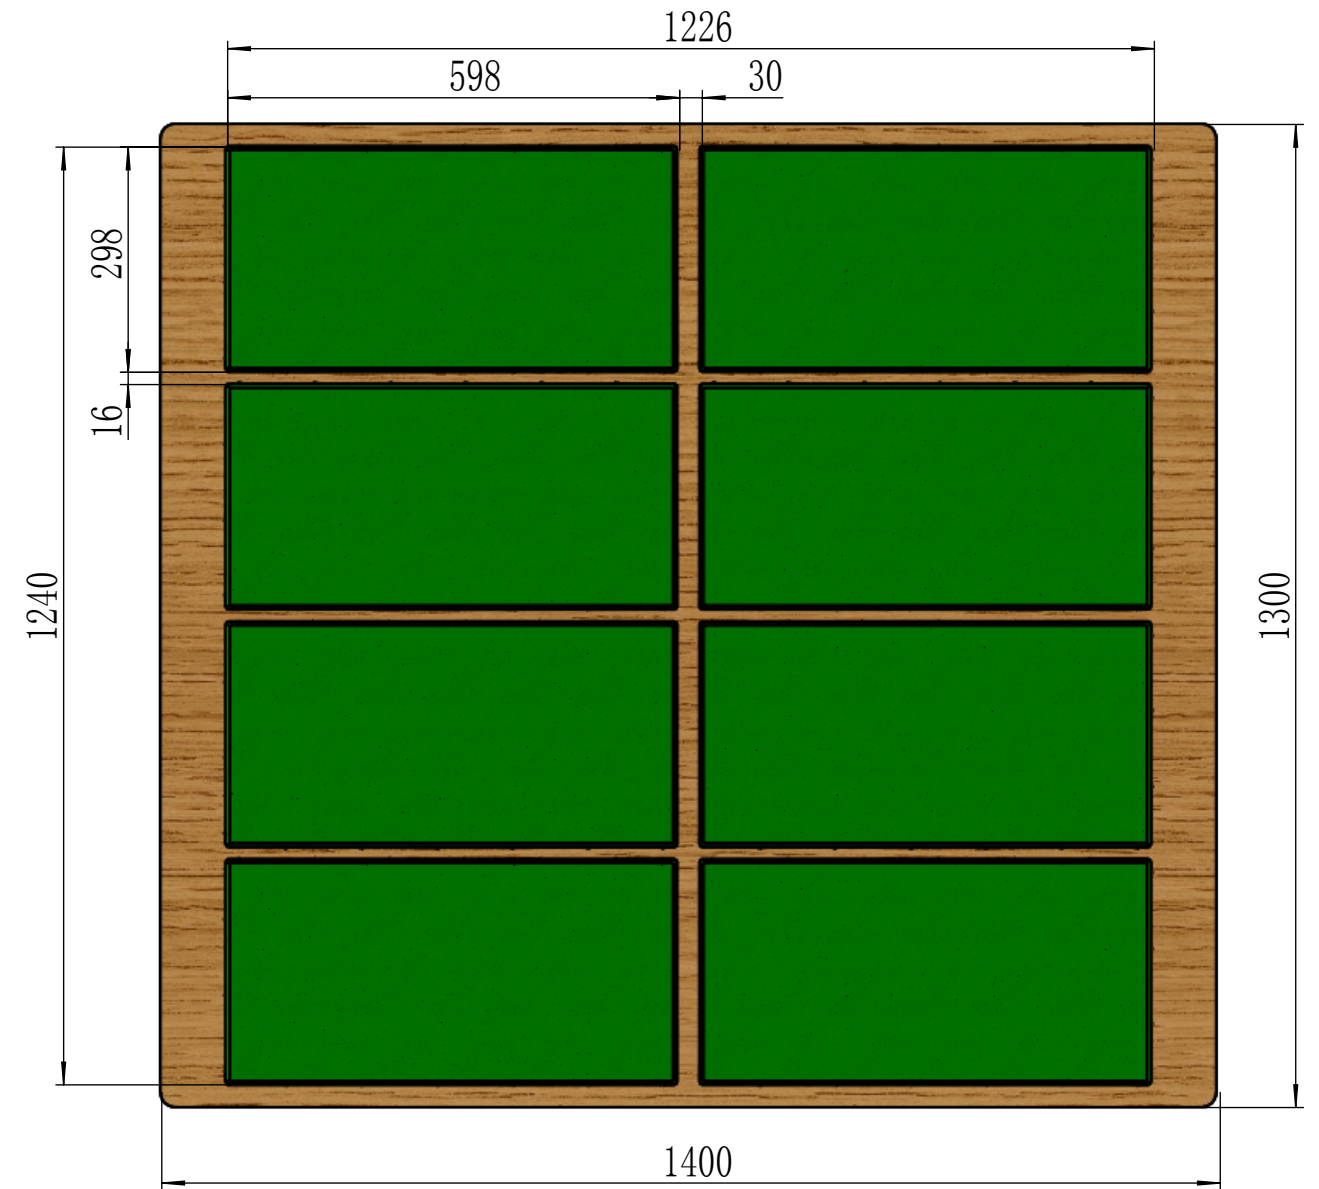

Masa9. 2XL-598×298×60 (Holland Paver 8Pcs)  
 Pallet: 1400×1300 **Frame Height: 69**

WITH CHAMBER AND SPACER

					Holland Paver				PRO MOLD	
									598×298×60	
标记	处数	更改文件号	签名	日期	图样标记	数量	重量	比例	Masa9. 2XL	
设计			标准化					1:10		
审核			批准							
工艺			日期		共 页		第 页			