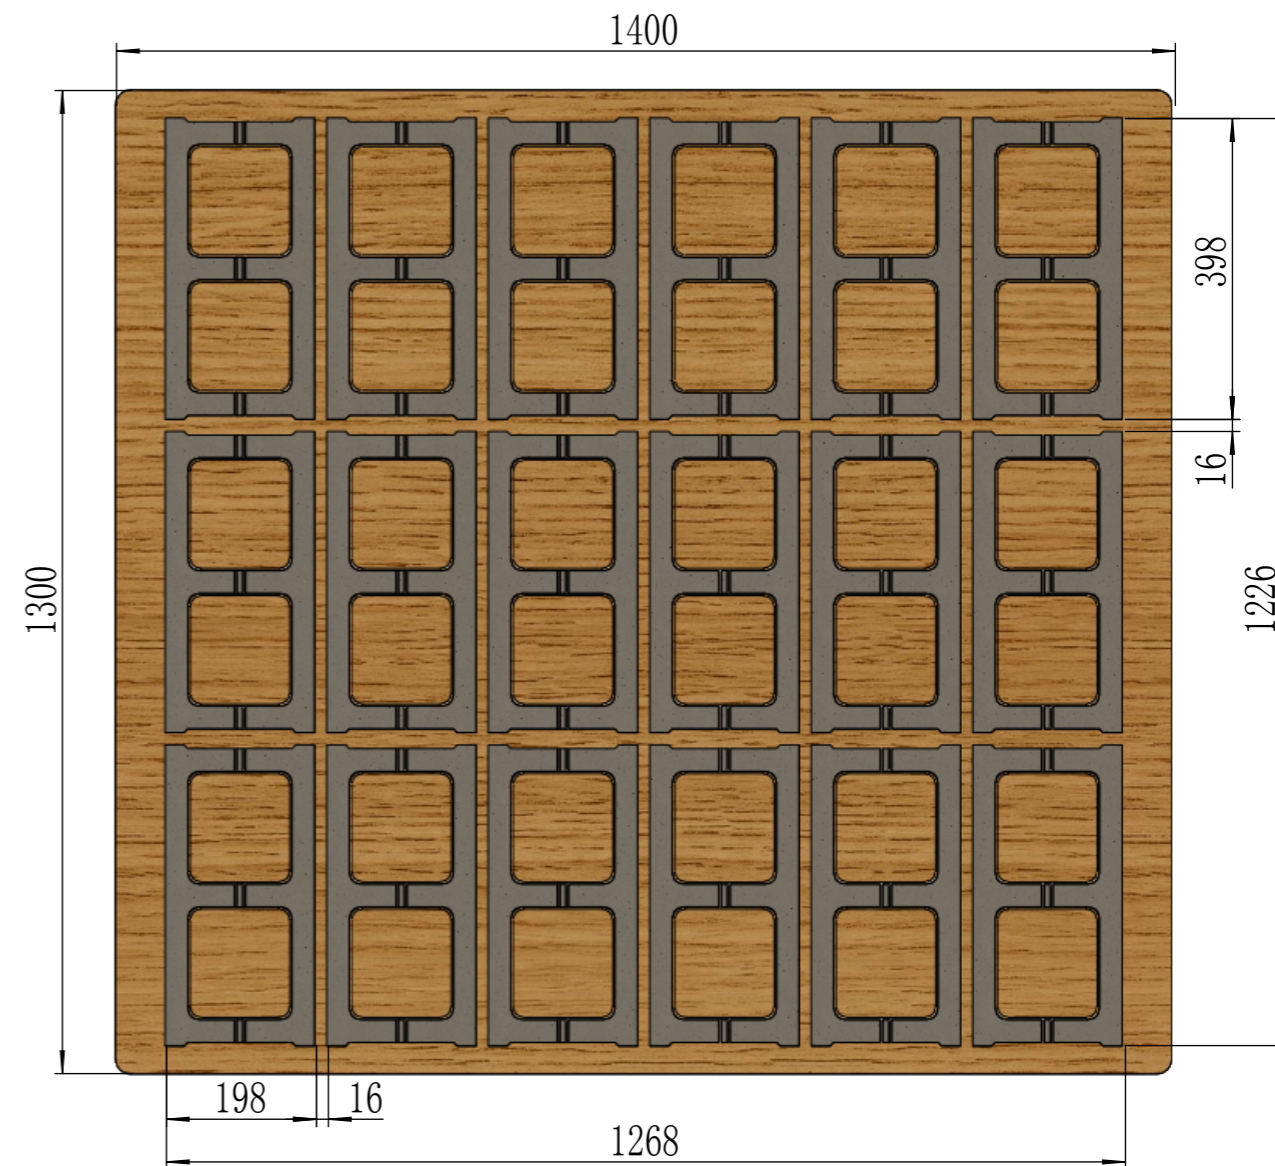

Masa9. 2XL-398×198×200 (Hollow Block 18Pcs)
 pallet: 1400×1300 **Frame Height: 250**

| | | | | | | | | | | |
|----|----|-------|-----|----|--------------|----|-----|----|-------------|--|
| | | | | | Hollow Block | | | | PRO MOLD | |
| 标记 | 处数 | 更改文件号 | 签名 | 日期 | 图样标记 | 数量 | 重量 | 比例 | 398×198×200 | |
| 设计 | | | 标准化 | | | | | | MASA 9. 2XL | |
| 审核 | | | 批准 | | 共 页 | | 第 页 | | | |
| 工艺 | | | 日期 | | | | | | | |