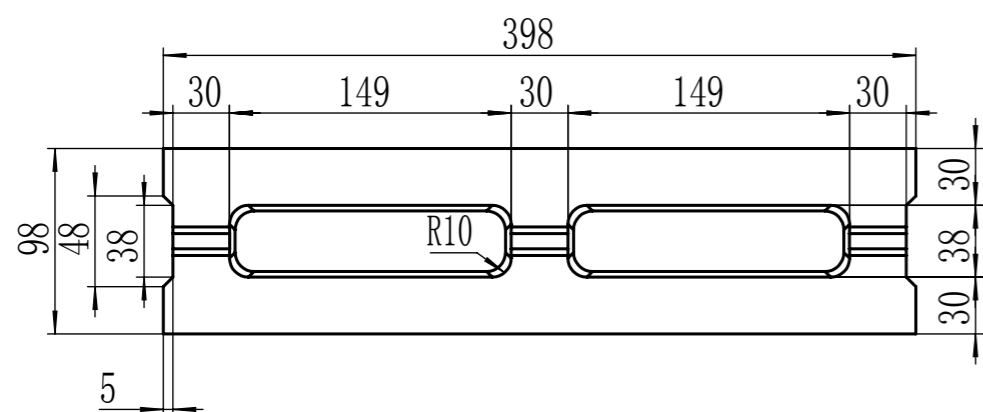

Masa9. 2XL-398×98×200 (Hollow Block 33Pcs)
 pallet: 1400×1300 **Frame Height: 250**

					Hollow Block				PRO MOLD	
									398×98×200	
标记	处数	更改文件号	签名	日期	图样标记	数量	重量	比例	Masa9. 2XL	
设计			标准化							
审核			批准							
工艺			日期		共 页		第 页			