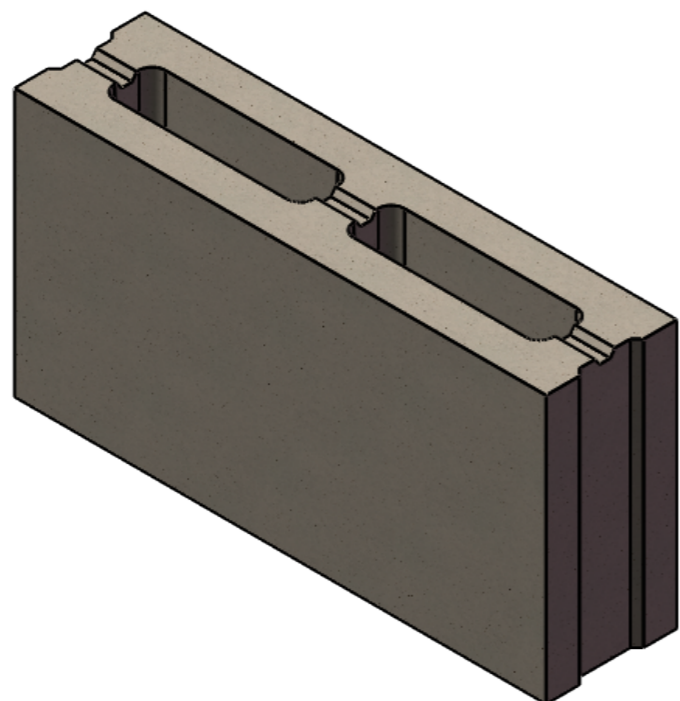

Masa9. 2XL-398×98×200 (Hollow Block 33Pcs)
 pallet: 1400×1300 **Frame Height: 250**

					Hollow Block				PRO MOLD	
									398×98×200	
标记	处数	更改文件号	签名	日期	图样标记	数量	重量	比例	Masa9. 2XL	
设计			标准化							
审核			批准							
工艺			日期		共 页		第 页			