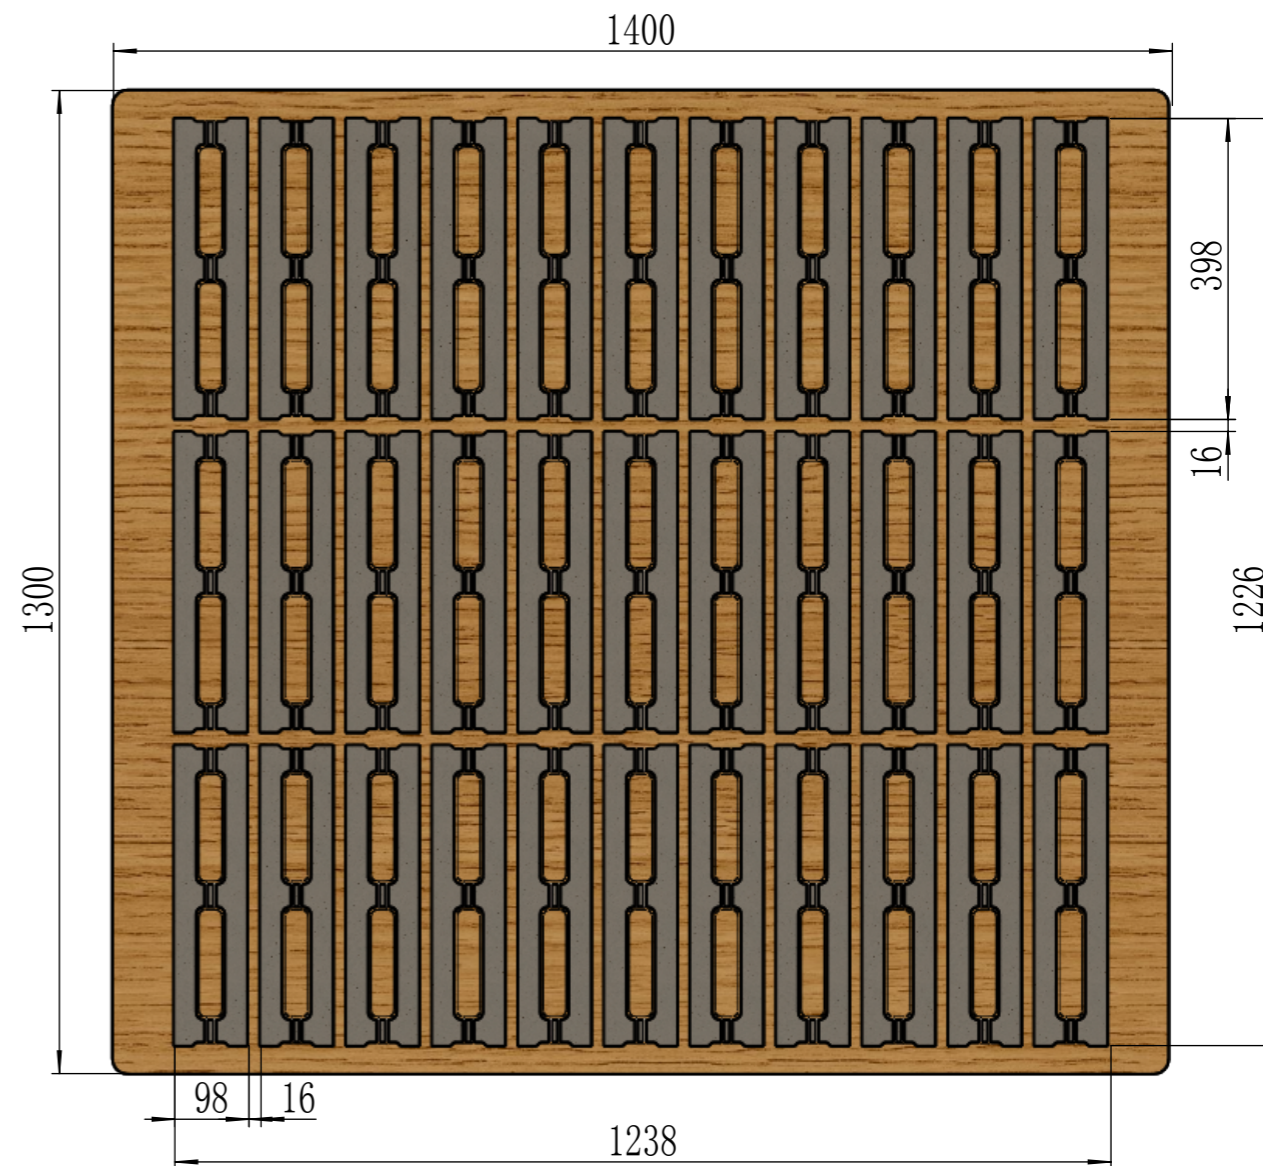

Masa9. 2XL-398×98×200 (Hollow Block 33Pcs)
 pallet: 1400×1300 **Frame Height: 250**

					Hollow Block				PRO MOLD	
									398×98×200	
标记	处数	更改文件号	签名	日期	图样标记	数量	重量	比例	Masa9. 2XL	
设计			标准化							
审核			批准							
工艺			日期		共 页		第 页			